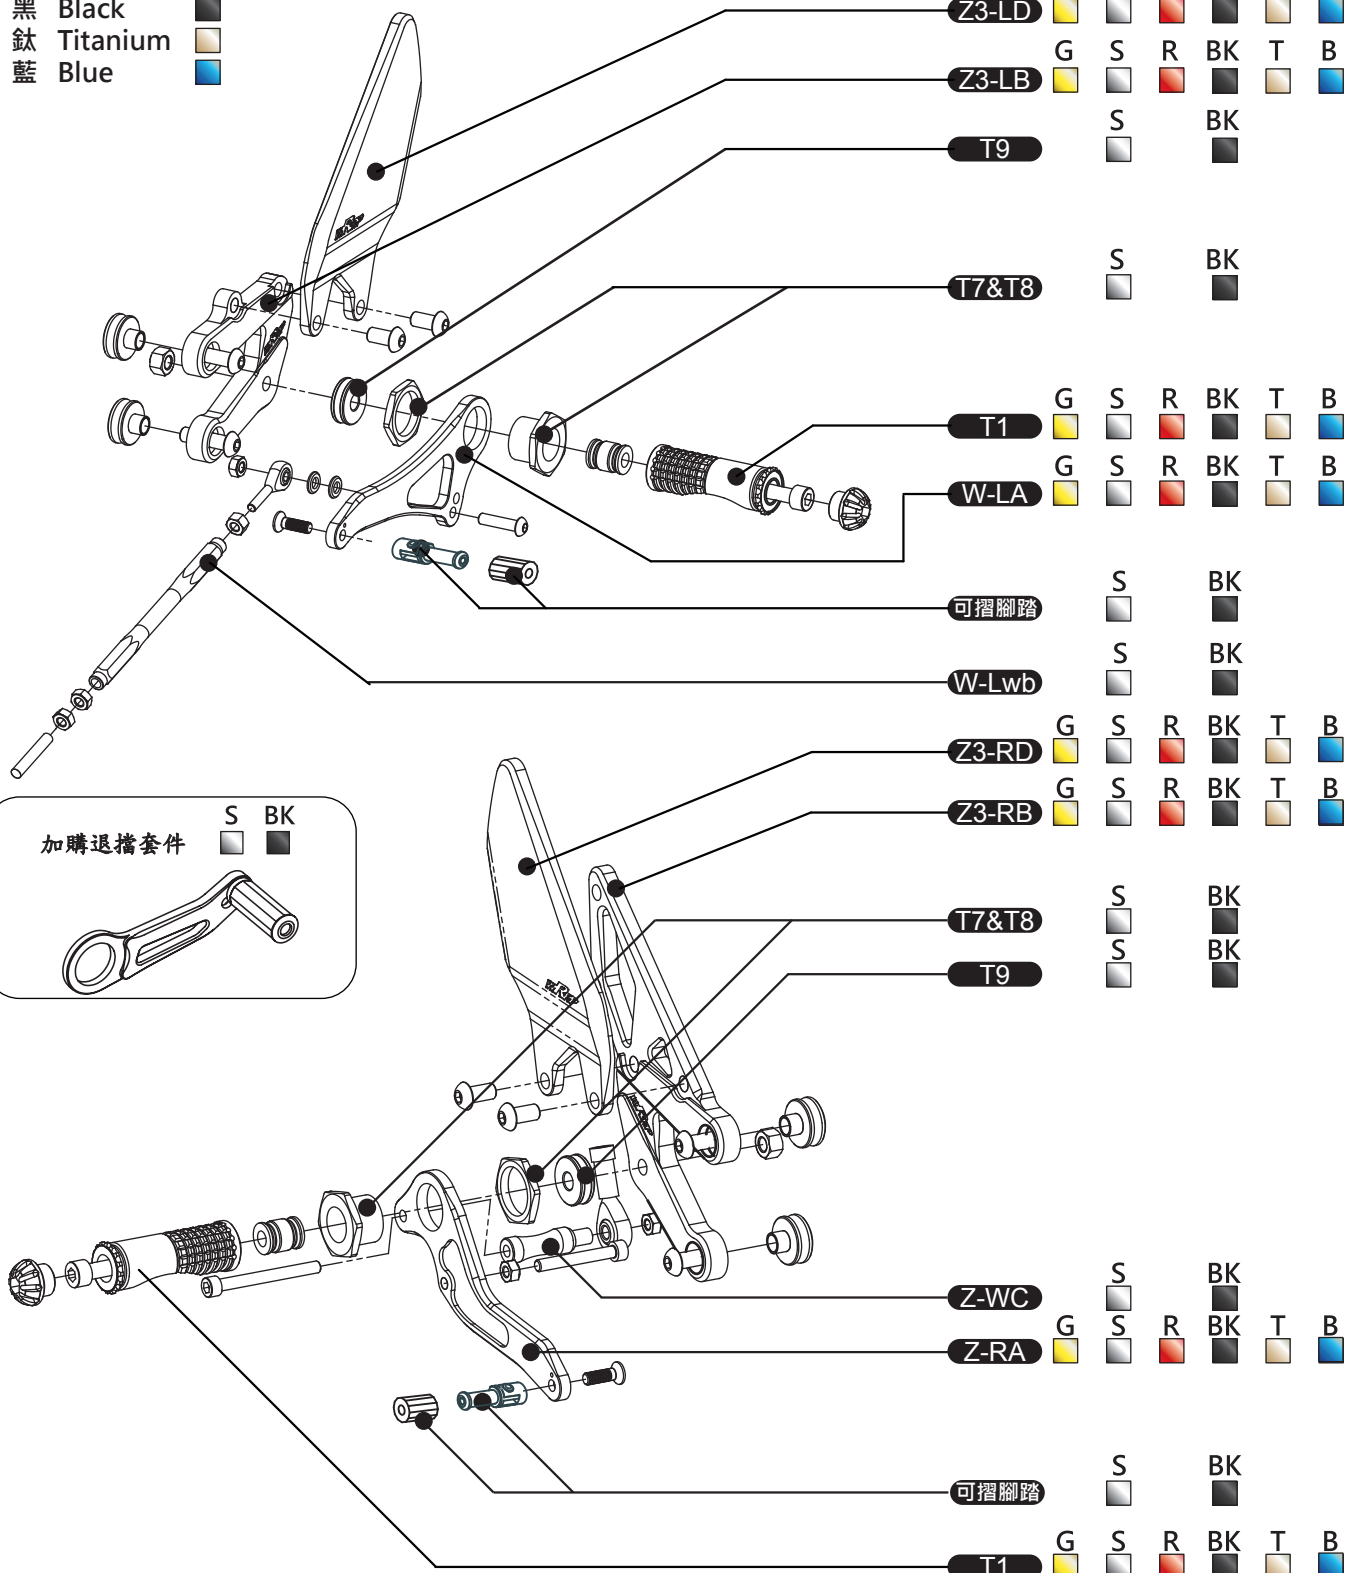

# EN250(EN300) Rear Set Control Kits Order Form

0813

※請直接勾選您所需的顏色

Choosing what color you want and check.

- 金 Gold
- 銀 Silver
- 紅 Red
- 黑 Black
- 鈦 Titanium
- 藍 Blue

日期 Date : \_\_\_\_\_  
 經銷店家 Dealer : \_\_\_\_\_  
 車主姓名 Name : \_\_\_\_\_  
 車主電話 Phone number : \_\_\_\_\_

加購退擋套件  S  BK