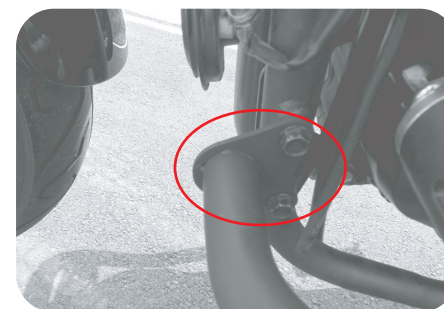

WRRP-大野狼SB300防倒桿

- 本產品適用於 SYM SB300
- 安裝本產品時，請務必參照使用安裝說明書，避免安裝錯誤造成損壞，一概由消費者自行負責。
- 取用時請勿自行修改原物件或以外力施壓變形，以免造成結構破壞，影響安全。
- 如在安裝時發現與說明書不符或有疑慮，應盡快連絡本公司，洽尋各服務人員處理。
- 謝謝您的購買，祝您使用愉快。
- 如需其他產品，請至本公司網址 www.wrrp.com.tw

安裝方式：搭配前引擎鎖點以及後方不鏽鋼束環固定

防倒桿安裝示意圖

前引擎鎖點

防倒桿零件表

編號	品名	數量
1	SB300防倒桿	1
2	不鏽鋼束環	2